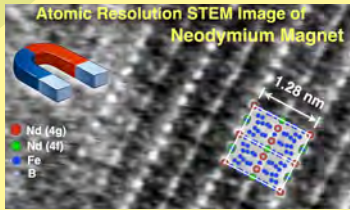

春日市春日公園 6-1 ※駐車場には限りがありますので、お越しの際は原則として公共交通機関をご利用ください。

キャンパス開放

各研究室等から **60** のイベント!!

ガスセンサ! 電池!
機能材料を体験しよう。

材 材料理工学メジャー

いろいろな材料の強さを知ろう

材 材料理工学メジャー

ナノテク金属材料!
~形状を記憶する金属と超強力磁石~

材 材料理工学メジャー

スパコンに触れる、スパコンで遊ぶ?

材 材料理工学メジャー

光通信の仕組みを体験しよう

テ デバイス理工学メジャー

真空や放電を体感しよう!

フ プラズマ・量子理工学メジャー

カーボンフリー燃料の
燃焼を観察する